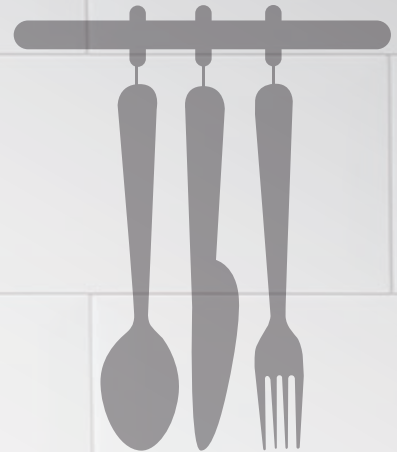

NUESTRAS LÍNEAS:

Iker
Cubtería fina

AURORA
Cubtería

Selina
cubtería

MINERVA

Cubtería
DecoradoLiso®

Nicté
Cubtería

**Nicté
Kinder**

Cascada
Cubtería Decorado