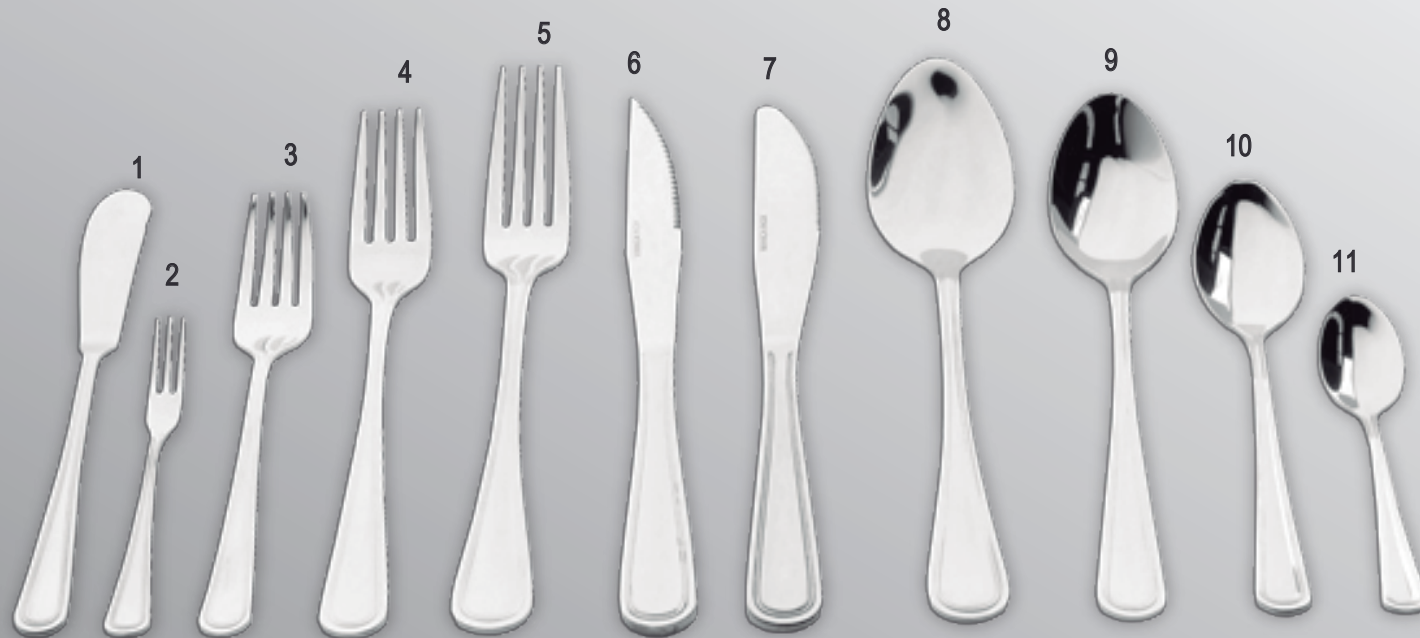

1. (005090) Cuchillo para mantequilla
2. (005060) Tenedor para fruta
3. (005050) Tenedor para ensalada

4. (005040) Tenedor para mesa
5. (005120) Tenedor para mesa europeo
6. (005080) Cuchillo para carne

7. (005070) Cuchillo para mesa
8. (005110) Cuchara sopera europea
9. (005010) Cuchara sopera

10. (005020) Cuchara para té/café
11. (005030) Cuchara moka