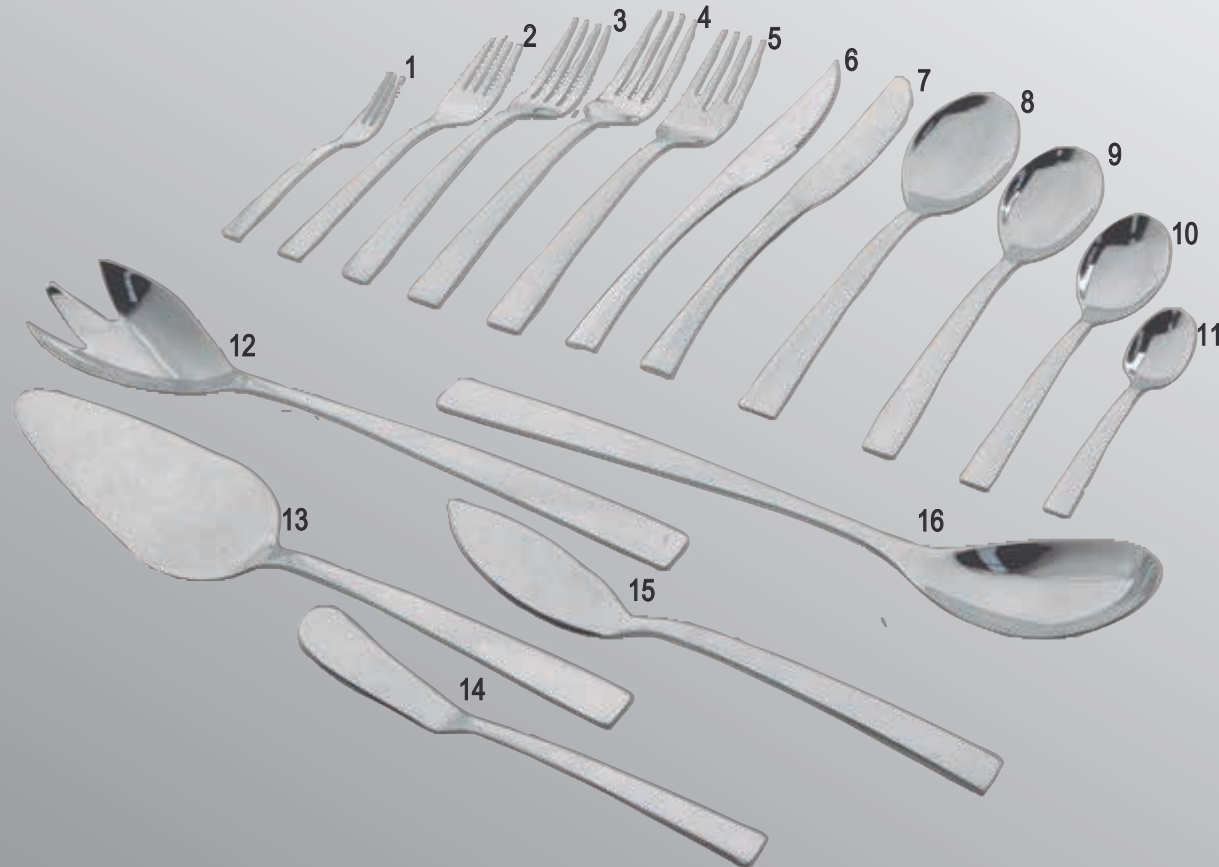

## NUESTRAS LÍNEAS:

**Iker**  
Cubtería fina

**AURORA**  
Cubtería

**Selina**  
cubtería

**MINERVA**

Cubtería  
DecoradoLiso®

**Nicté**  
Cubtería

**Nicté  
Kinder**

**Cascada**  
Cubtería Decorado

Línea de cubiertos con un diseño moderno y elegante, además la ausencia de muescas, el pulido a mano y su amplia gama de productos hacen que sea la línea ideal para restaurantes de gran turismo.

- 1. (007060) Tenedor para fruta
- 2. (007050) Tenedor para ensalada
- 3. (007040) Tenedor para mesa
- 4. (007120) Tenedor para mesa europeo

- 5. (007160) Tenedor para pescado
- 6. (007080) Cuchillo para carne
- 7. (007070) Cuchillo para mesa
- 8. (007110) Cuchara sopera europea